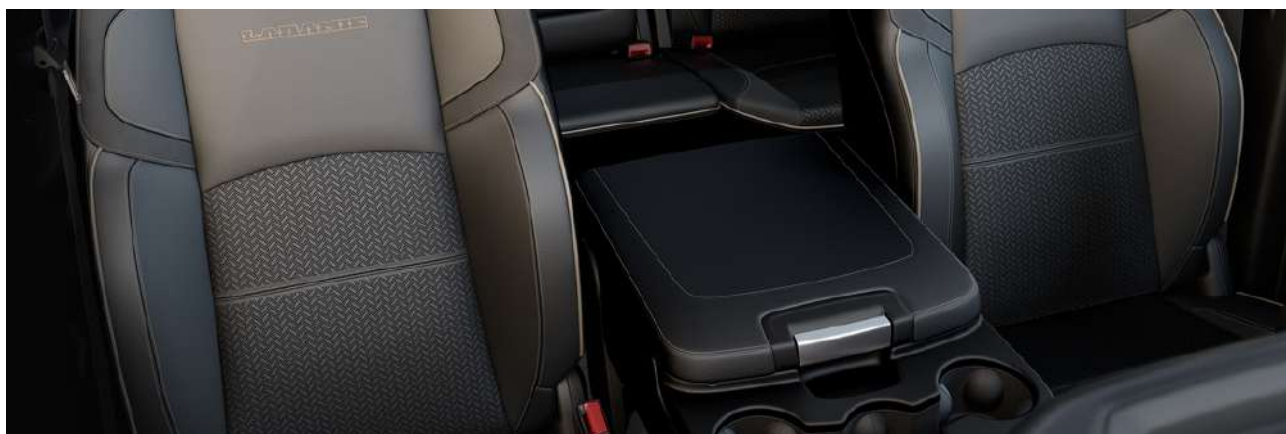

EQUIPAMIENTO EQUIPAMIENTO EQUIPAMIENTO

EQUIPAMIENTO

	CREW CAB BIG HORN	CREW CAB LARAMIE
FUNCIONALIDAD		
Calentador del bloque del motor	•	
Calentador suplementario	•	•
Grilla frontal MOPAR para bajas temperaturas	•	
Batería libre dual 730 Amp	•	•
Sistema ACS (Apertura de ducto de ventilación exterior)	•	•
7 Pin arnés de cableado para remolque	•	•
Conector de cableado para remolques de 4 Pin	•	•
Accelerador controlado electricamente	•	•
Control de freno motor - Diesel Brake Control	•	•
Alternador		220 Amp
Inversor de 400w		•
Neumático de repuesto de tamaño original	•	•
Suspensión Heavy Duty	•	•

Imágenes referenciales. El equipamiento de los modelos y los opcionales correspondientes pueden variar en función de las exigencias del mercado. Los datos que contiene la presente publicación se suministran a modo indicativo. Ram podrá realizar en cualquier momento modificaciones en los modelos descritos en esta publicación por razones técnicas o comerciales. Septiembre 2021.